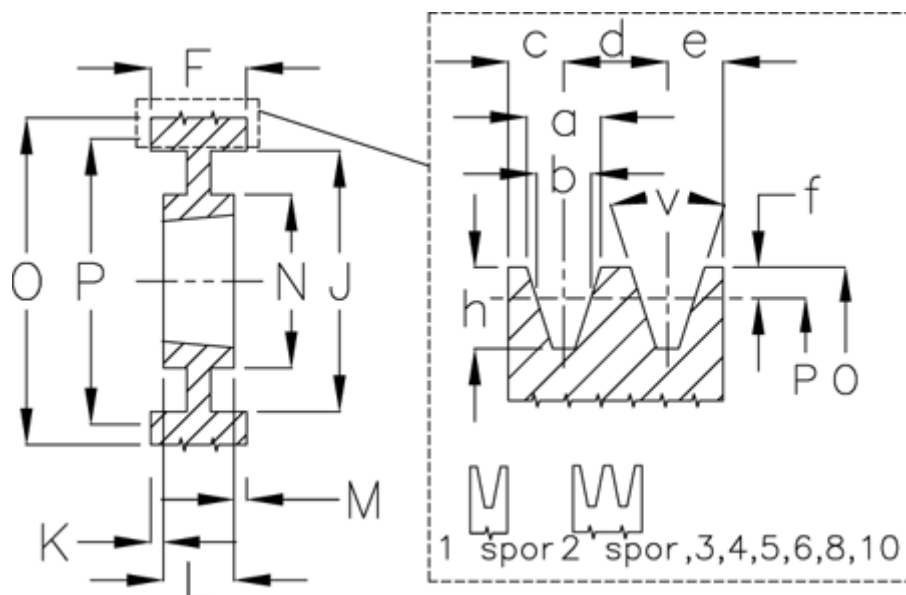

Varenummer: 604112028006  
 Beskrivelse: Kileremsskive SPC 280/6 TL3535

## Mål

a	= 22.0	f	= 4.8	N	= 175
Antal spor	= 6	F	= 162	O	= 289.6
b	= 19.0	For bøsning	= 3535	P	= 280
Bøsning ø max.	= 90	h	= 23.8	Type	= SPC
c	= 17.0	J	= 224	v (grader)	= 34
d	= 25.5	K	= 36,5		
e	= 17.0	L	= 89		
E	= 20	m	= 36,5		